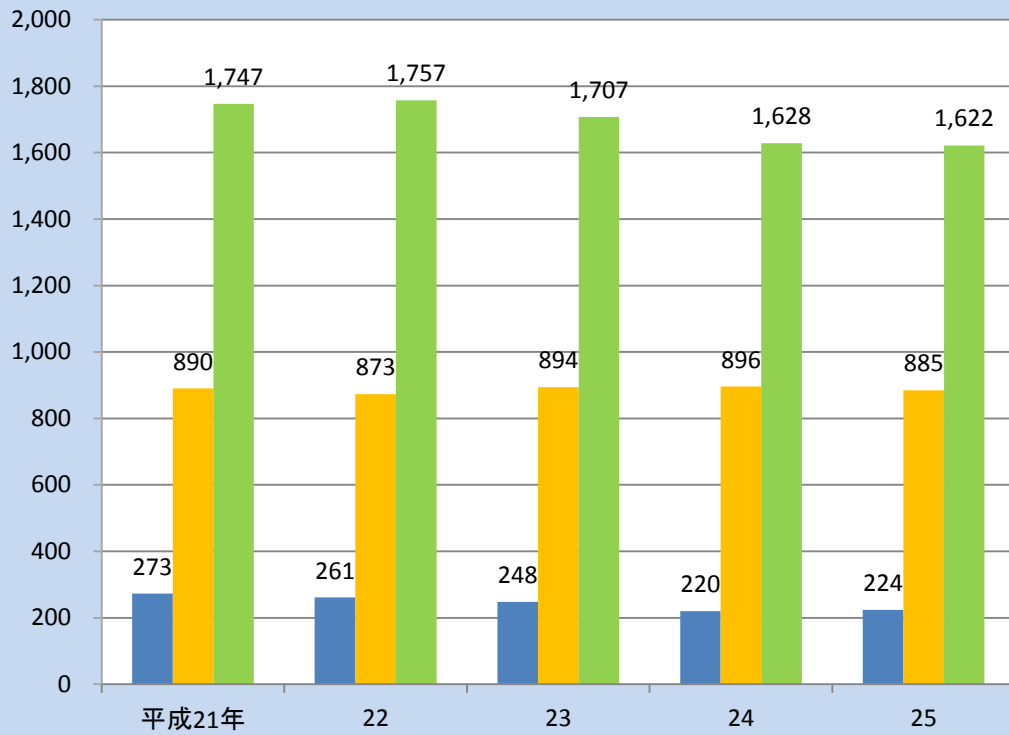

15. 小・中・高等学校の児童・生徒数の推移（表13-3・5・8参照）

※小学校…内灘町内各小学校児童総数  
中学校…内灘中学校生徒数  
高校校…石川県立内灘高等学校生徒数