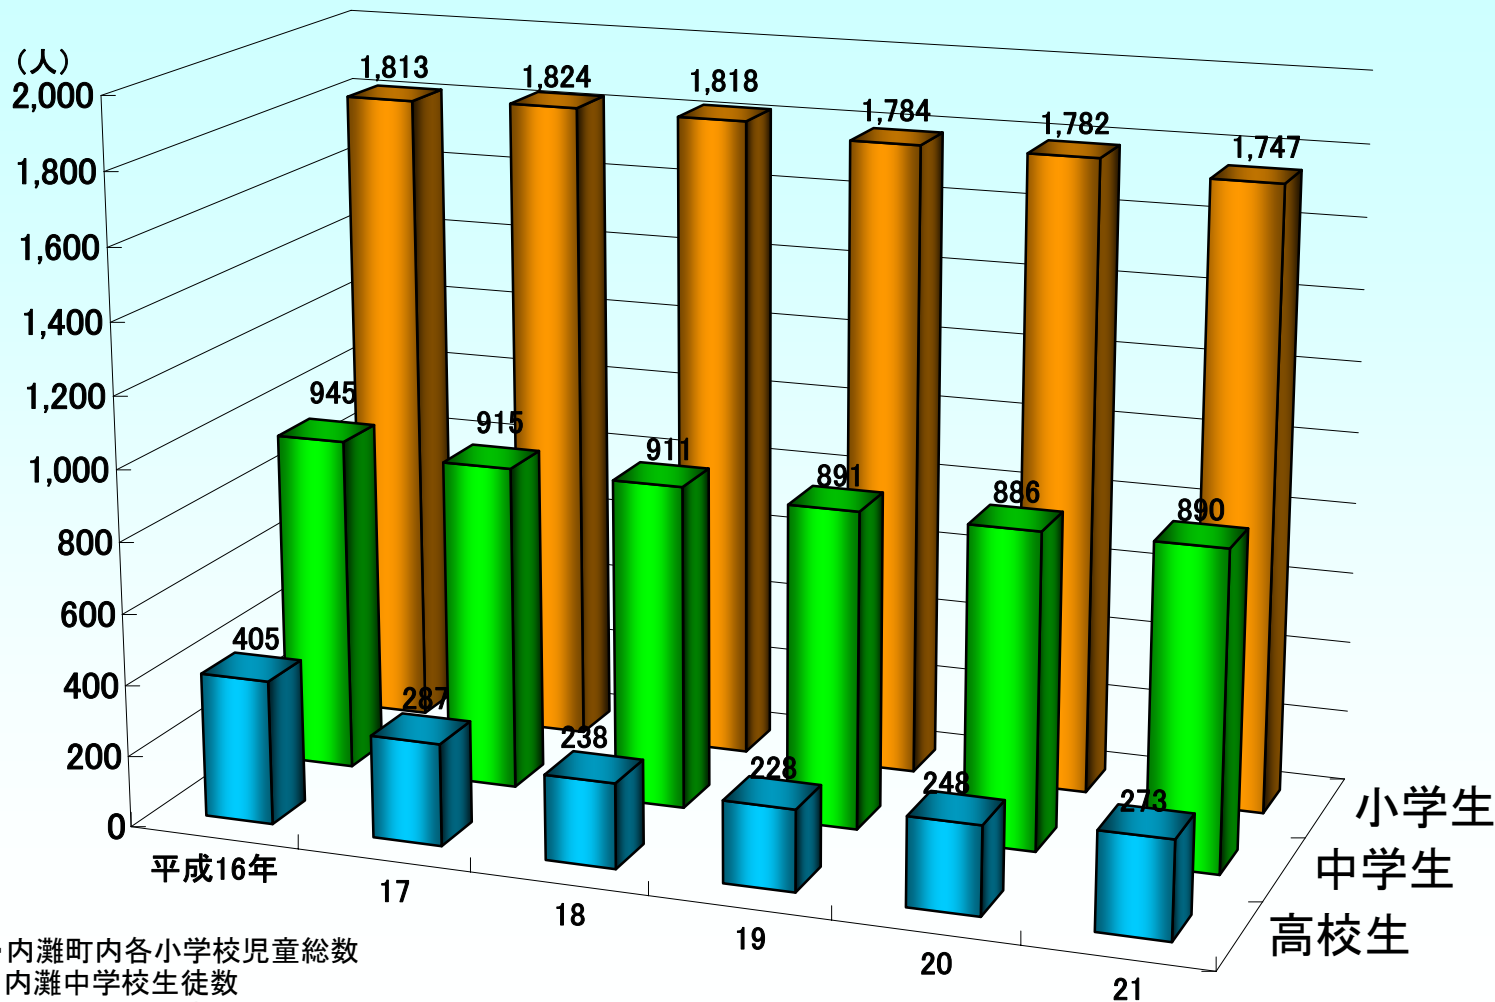

小・中・高等学校の児童・生徒数の推移(表13-3-5-8参照)

※小学生・・・内灘町内各小学校児童総数
 中学生・・・内灘中学校生徒数
 高校生・・・石川県立内灘高等学校生徒数