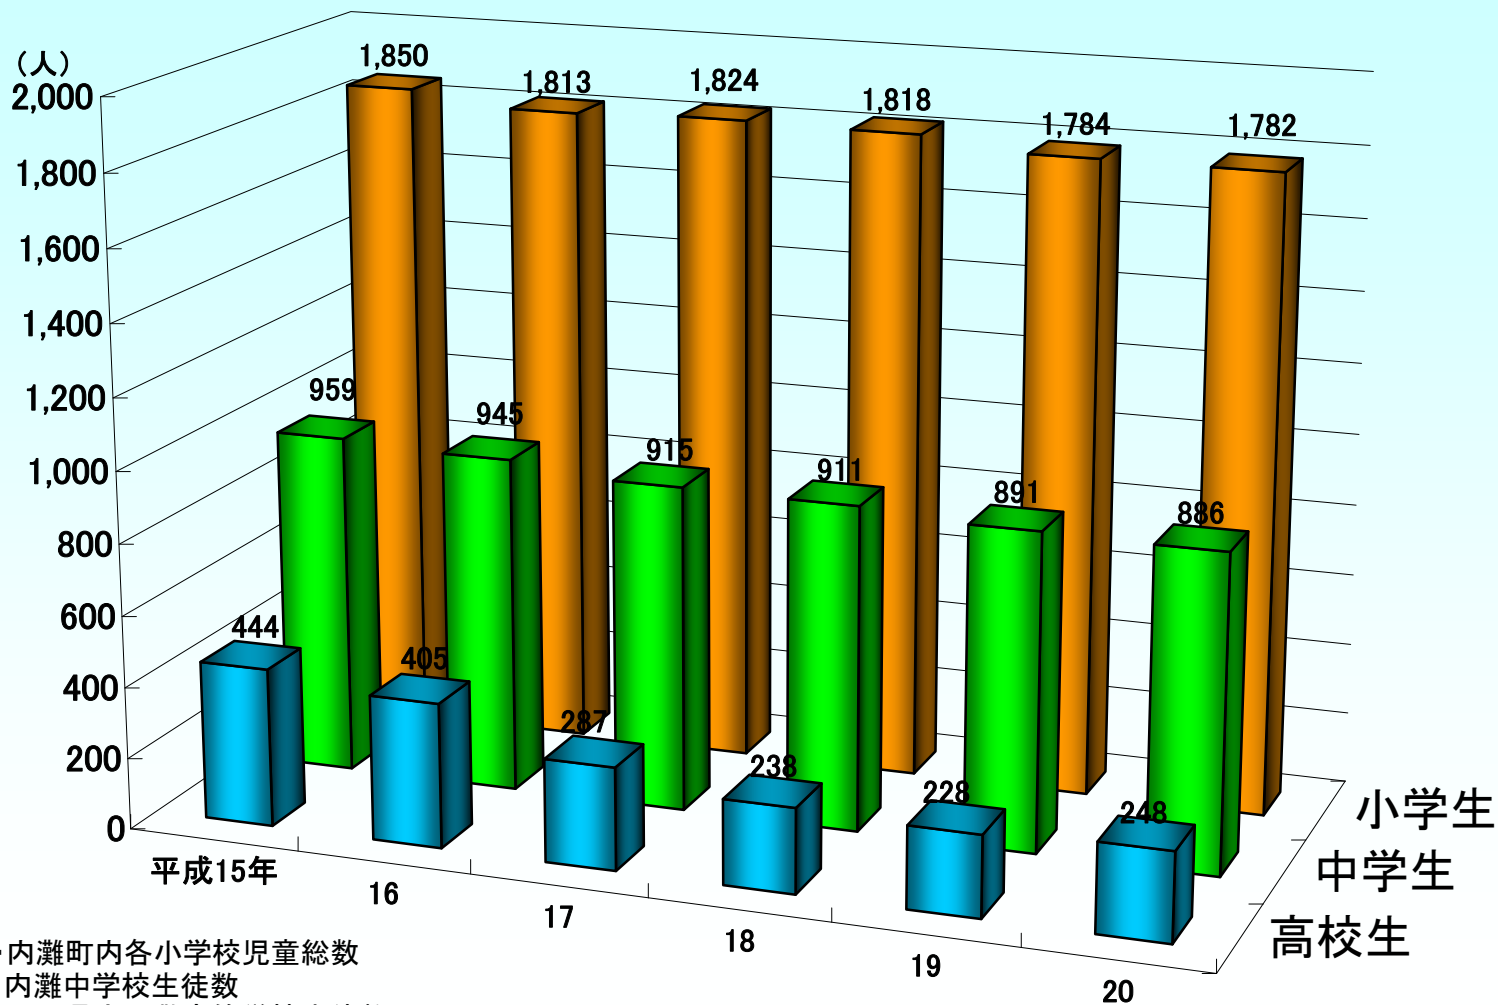

小・中・高等学校の児童・生徒数の推移(表13-3-5-8参照)

※小学生・・・内灘町内各小学校児童総数
 中学生・・・内灘中学校生徒数
 高校生・・・石川県立内灘高等学校生徒数