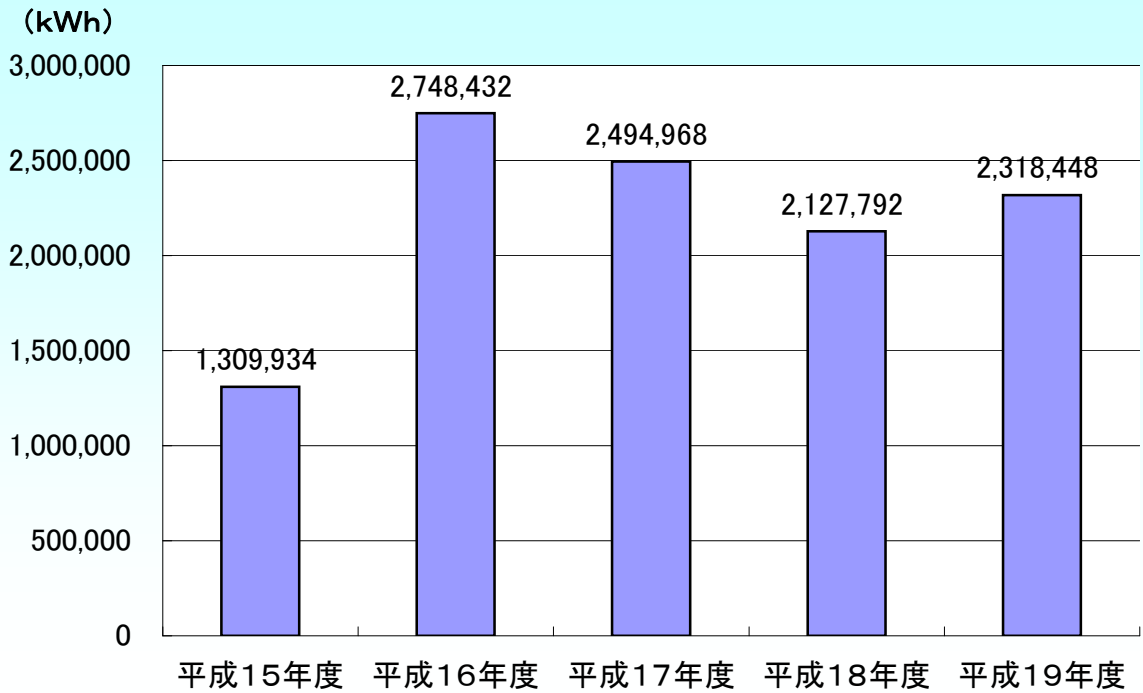

内灘町風力発電売電量の推移(表8-4参照)

(注)平成15年11月13日より売電開始

内灘町風力発電月別売電量(表8-4参照)