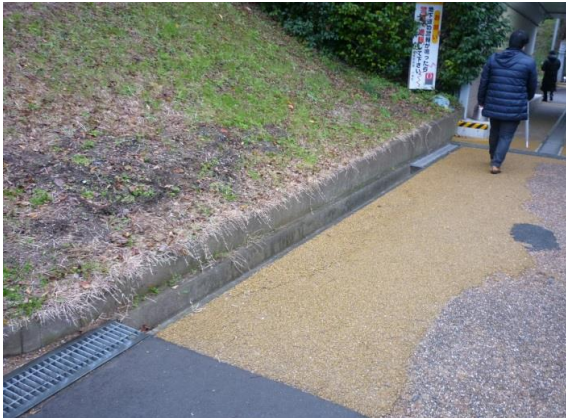

清湖小学校通学路安全対策視察箇所

③千鳥台～向陽台
連絡道路周辺

側溝の蓋が途切れている

④千鳥台～鶴ヶ丘4連絡道路周辺

車通りが多い。標示物が見えない。

②遊歩道(手すり)

手すりの腐食

清湖小学校

学童側出口周辺

①学童側出口周辺

児童の飛び出し多発

①学童側出口周辺

②遊歩道(手すり)

③千鳥台～向陽台連絡道路周辺

④千鳥台～鶴ヶ丘4連絡道路周辺

⑤その他

電灯不点灯

倒木

倒木の危険性のある樹木

遊歩道階段の破損箇所