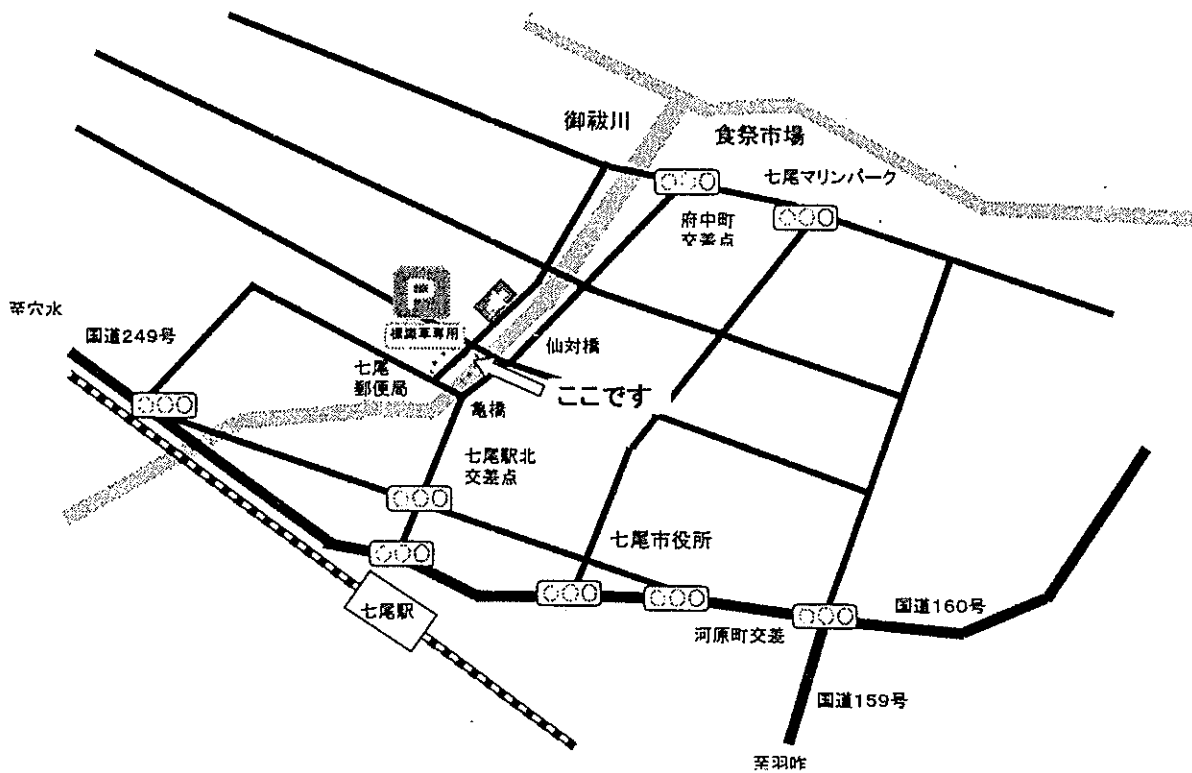

石川県内では2カ所が
「高齢運転者専用駐車区間」
 に指定されます。

金沢市兼六町(4台分)

※ただし、花見時期、ゴールデンウィーク等通行止めの期間は利用できません。

七尾市生駒町(3台分)

 高齢運転者等標識自動車駐車可箇所

詳しくは、最寄りの警察署におたずね下さい。