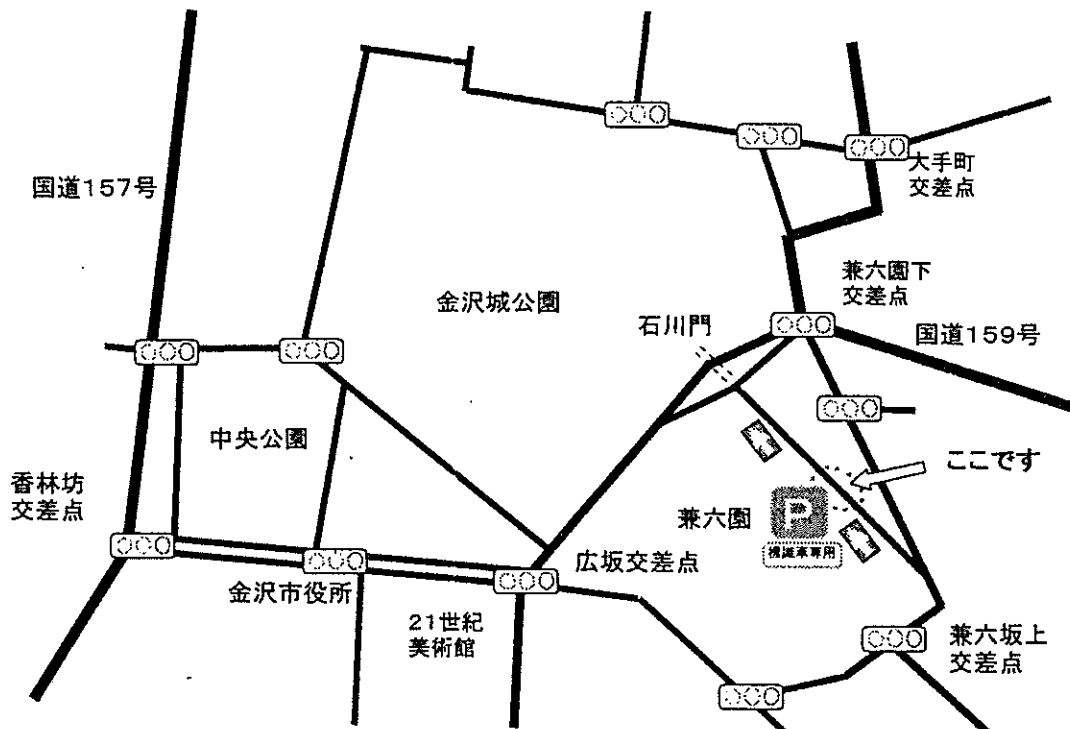

石川県内では2カ所が
「高齢運転者専用駐車区間」
 に指定されます。

金沢市兼六町(4台分)

※ただし、花見時期、ゴールデンウィーク等通行止めの期間は利用できません。

七尾市生駒町(3台分)

 高齢運転者等標識自動車駐車可箇所

詳しくは、最寄りの警察署におたずね下さい。