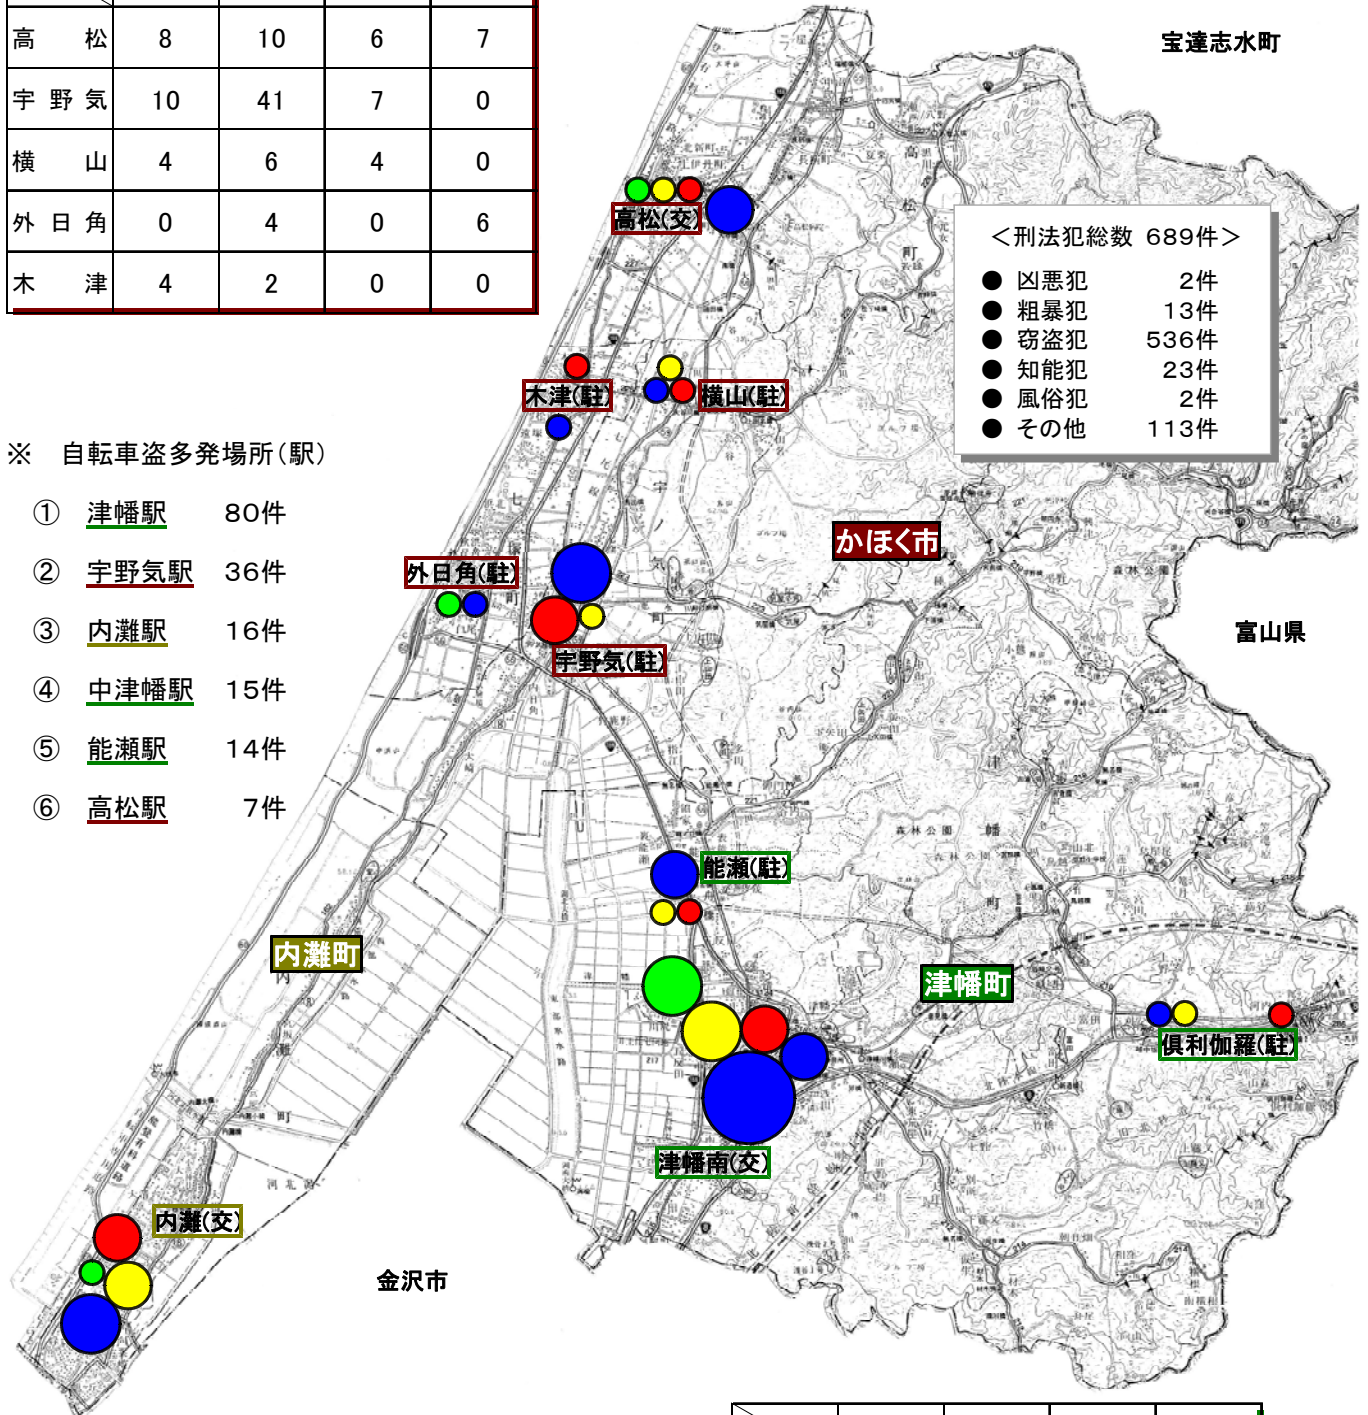

窃盗犯発生実態図（交番・駐在所別 主要盗犯）

平成20年中
津幡警察署管内

● … 侵入盗 ● … 自転車盗
● … 車上狙い ● … 万引き

	侵入盗	自転車盗	車上狙い	万引き
高松	8	10	6	7
宇野気	10	41	7	0
横山	4	6	4	0
外日角	0	4	0	6
木津	4	2	0	0

※ 自転車盗多発場所（駅）

- ① 津幡駅 80件
- ② 宇野気駅 36件
- ③ 内灘駅 16件
- ④ 中津幡駅 15件
- ⑤ 能瀬駅 14件
- ⑥ 高松駅 7件

< 刑法犯総数 689件 >

- 凶悪犯 2件
- 粗暴犯 13件
- 窃盗犯 536件
- 知能犯 23件
- 風俗犯 2件
- その他 113件

	侵入盗	自転車盗	車上狙い	万引き
内灘	19	42	11	7

	侵入盗	自転車盗	車上狙い	万引き
津幡南	15	133	20	36
能瀬	6	14	4	0
俱利伽羅	4	2	3	0