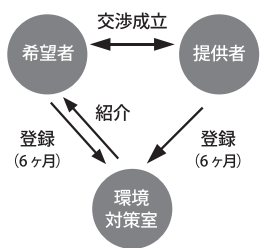

お問い合わせ・予約
内灘町立図書館
☎ 286-1930
FAX 286-1931

図書館に対するご意見
ご感想をお寄せください。

今月のオススメ本

『竹久夢二乙女詩集・恋』

竹久夢二

ある時は、歓びなりき。ある時は、悲しみなりき。いまは、十字架。(恋より) 恋、孤独、夢…。華やかなりし大正ロマンを象徴する抒情画家・竹久夢二がつづる永遠のメッセージ。詩のほか、日記、エッセイも収録。

新しく入った本の中から

僕の読書感想文

近田春夫

起きていることは

勝間和代

すべて正しい

日本地図2009年版

正井泰夫

誰でもわかる!世界同時
恐慌のすべて
櫻井英明

ワーキングママの
時間管理術
ワクママ

にほんのいきもの暦
日本生態系協会

医療費のしくみ
木村憲洋十川越満

お酒を愉しむおかずのレシピ
川上文代

ゼロからはじめる
かぎ針編み生活
了戒かぎこ

これならできる獣害対策
井上雅央

はじめよう野菜づくり
井原英子

たいせつなことはみんな
子どもたちが教えてくれた

完全マスター型染めレッスン
土屋直人

NHK気になることは
NHKアナウンス室

土曜おはなし会

毎月、第2土曜日におはなし会をしています。絵本や紙芝居を、親子で聞きにきませんか?
日時 2月14日(土)
午前10時30分

場所 図書館児童コーナー

2月の特設展示

「なぜ?」の本

本のタイトルに「なぜ?」が含まれる本はたくさんあります。今月はそんな本を集めてみました。日常のちよつとした疑問について調べてみませんか?

「おやすみなさい」のえほん

夜寝る前に読んであげたくなるようなえほんを集めました。おやすみ前にぴったりのえほんです。

Recycle Information
知って得
不用品リサイクル

情報

お問い合わせ・登録
町民福祉部 町民生活課
環境対策室
☎ 286-6701

譲って下さい(希望品)

- ●弓道着(中学生女子用) ●毛糸 ●百人一首 ●オセロゲーム ●パッチワーク用の布 ●町立保育所制服(S) ●内灘中学校男子制服上下(150~165cm) ●ジュニアシート ●グラウンドゴルフスティック ●ボール ●小学校制服(135~145cm) (大根布・鶴ヶ丘小学校以外のもの) ●ベビーベッド ●子供用いす(高) ●5歳児用七五三袴セット ●女児用ベビー服(80~100cm) ●清湖小学校女子制服上下(150cm) ●弓道用の弓(中学生女子用) ●テレビ ●スケートボード ●学習机 ●プラレール(電車・レール) ●子供用スキー(身長115cm対応) ●子供用スキー靴(18cm)

譲ります

- ●鏡台 ●クローラーボックス ●柔道着 ●ベビーカー ●ボウリングバッグ(布製) ●子供用洋式トイレの足置台 ●ソファ ●ランドセル(赤) ●世界大百科事典(全24巻) ●木製洋服タン入付クローゼット ●プラスチック製スキー板 ●スキーウェア(110cm, 120cm) ●登録できる品物

リサイクルの流れ

家具、電気製品、乗り物、日用雑貨、音楽用品、ベビー用品、制服(町内小中学校) ※無料での提供のみお取扱致します。