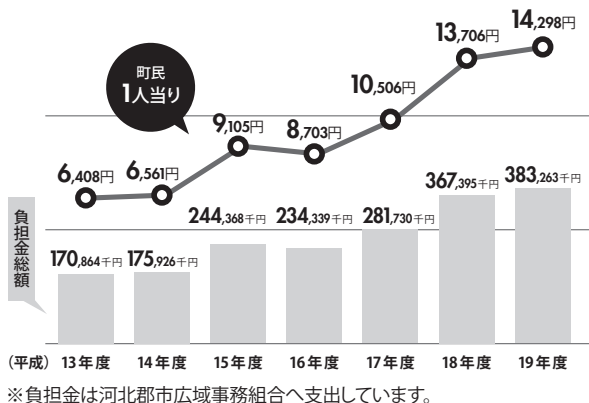

一方、ごみ処理経費（負担金）は、津

幡町にあるRDF製造施設「エコリ」や「リサイクルプラザ」及び志賀町にあるRDF専焼炉「石川北部RDFセンター」の建設時に借り入れた起債の償還により増加しています。

今後ごみの減量化に、より一層のご理解とご協力をお願いいたします。

※RDFとは：Refuse Derived Fuel（廃棄物からできた燃料）の略称で、家庭から出るごみのうち、可燃物を燃料化したものです。

内灘町ごみ年間排出量の推移

内灘町ごみ年間処理経費（負担金）の推移

※負担金は河北都市広域事務組合へ支出しています。

映画自主上映会 NAKBA (ナクバ)

60年前にイスラエルが誕生し、パレスチナ難民が発生しました。この事件をパレスチナの人々はNAKBA（「大惨事」と呼びます。

いま、イスラエルとパレスチナの紛争で、多くの子どもたちが痛ましい被害にあっています。

● 遠くの国のことだから。
● よくわからないから。
● 日本に住んでいるからあまり関係ない。