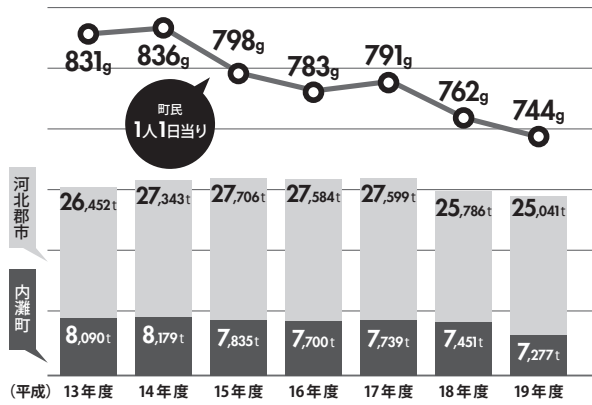

ごみ減量化にご協力ありがとうございます ごみ排出量が減少しています

内灘町のごみの排出量は、平成14年度までは増加していましたが、近年は減少傾向にあります。平成19年度とピーク時（平成14年度）を比較すると町民一人一日あたりの排出量が92g減少し、これを年間に換算すると約34kg減少したことになります。これは町民の皆さまのごみ分別（リサイクル）の徹底などによるものです。

一方、ごみ処理経費（負担金）は、津

幡町にあるRDF製造施設「エコリ」や「リサイクルプラザ」及び志賀町にあるRDF専焼炉「石川北部RDFセンター」の建設時に借り入れた起債の償還により増加しています。

今後ごみの減量化に、より一層のご理解とご協力をお願いいたします。

※RDFとは：Refuse Derived Fuel（廃棄物からできた燃料）の略称で、家庭から出るごみのうち、可燃物を燃料化したものです。

内灘町ごみ年間排出量の推移