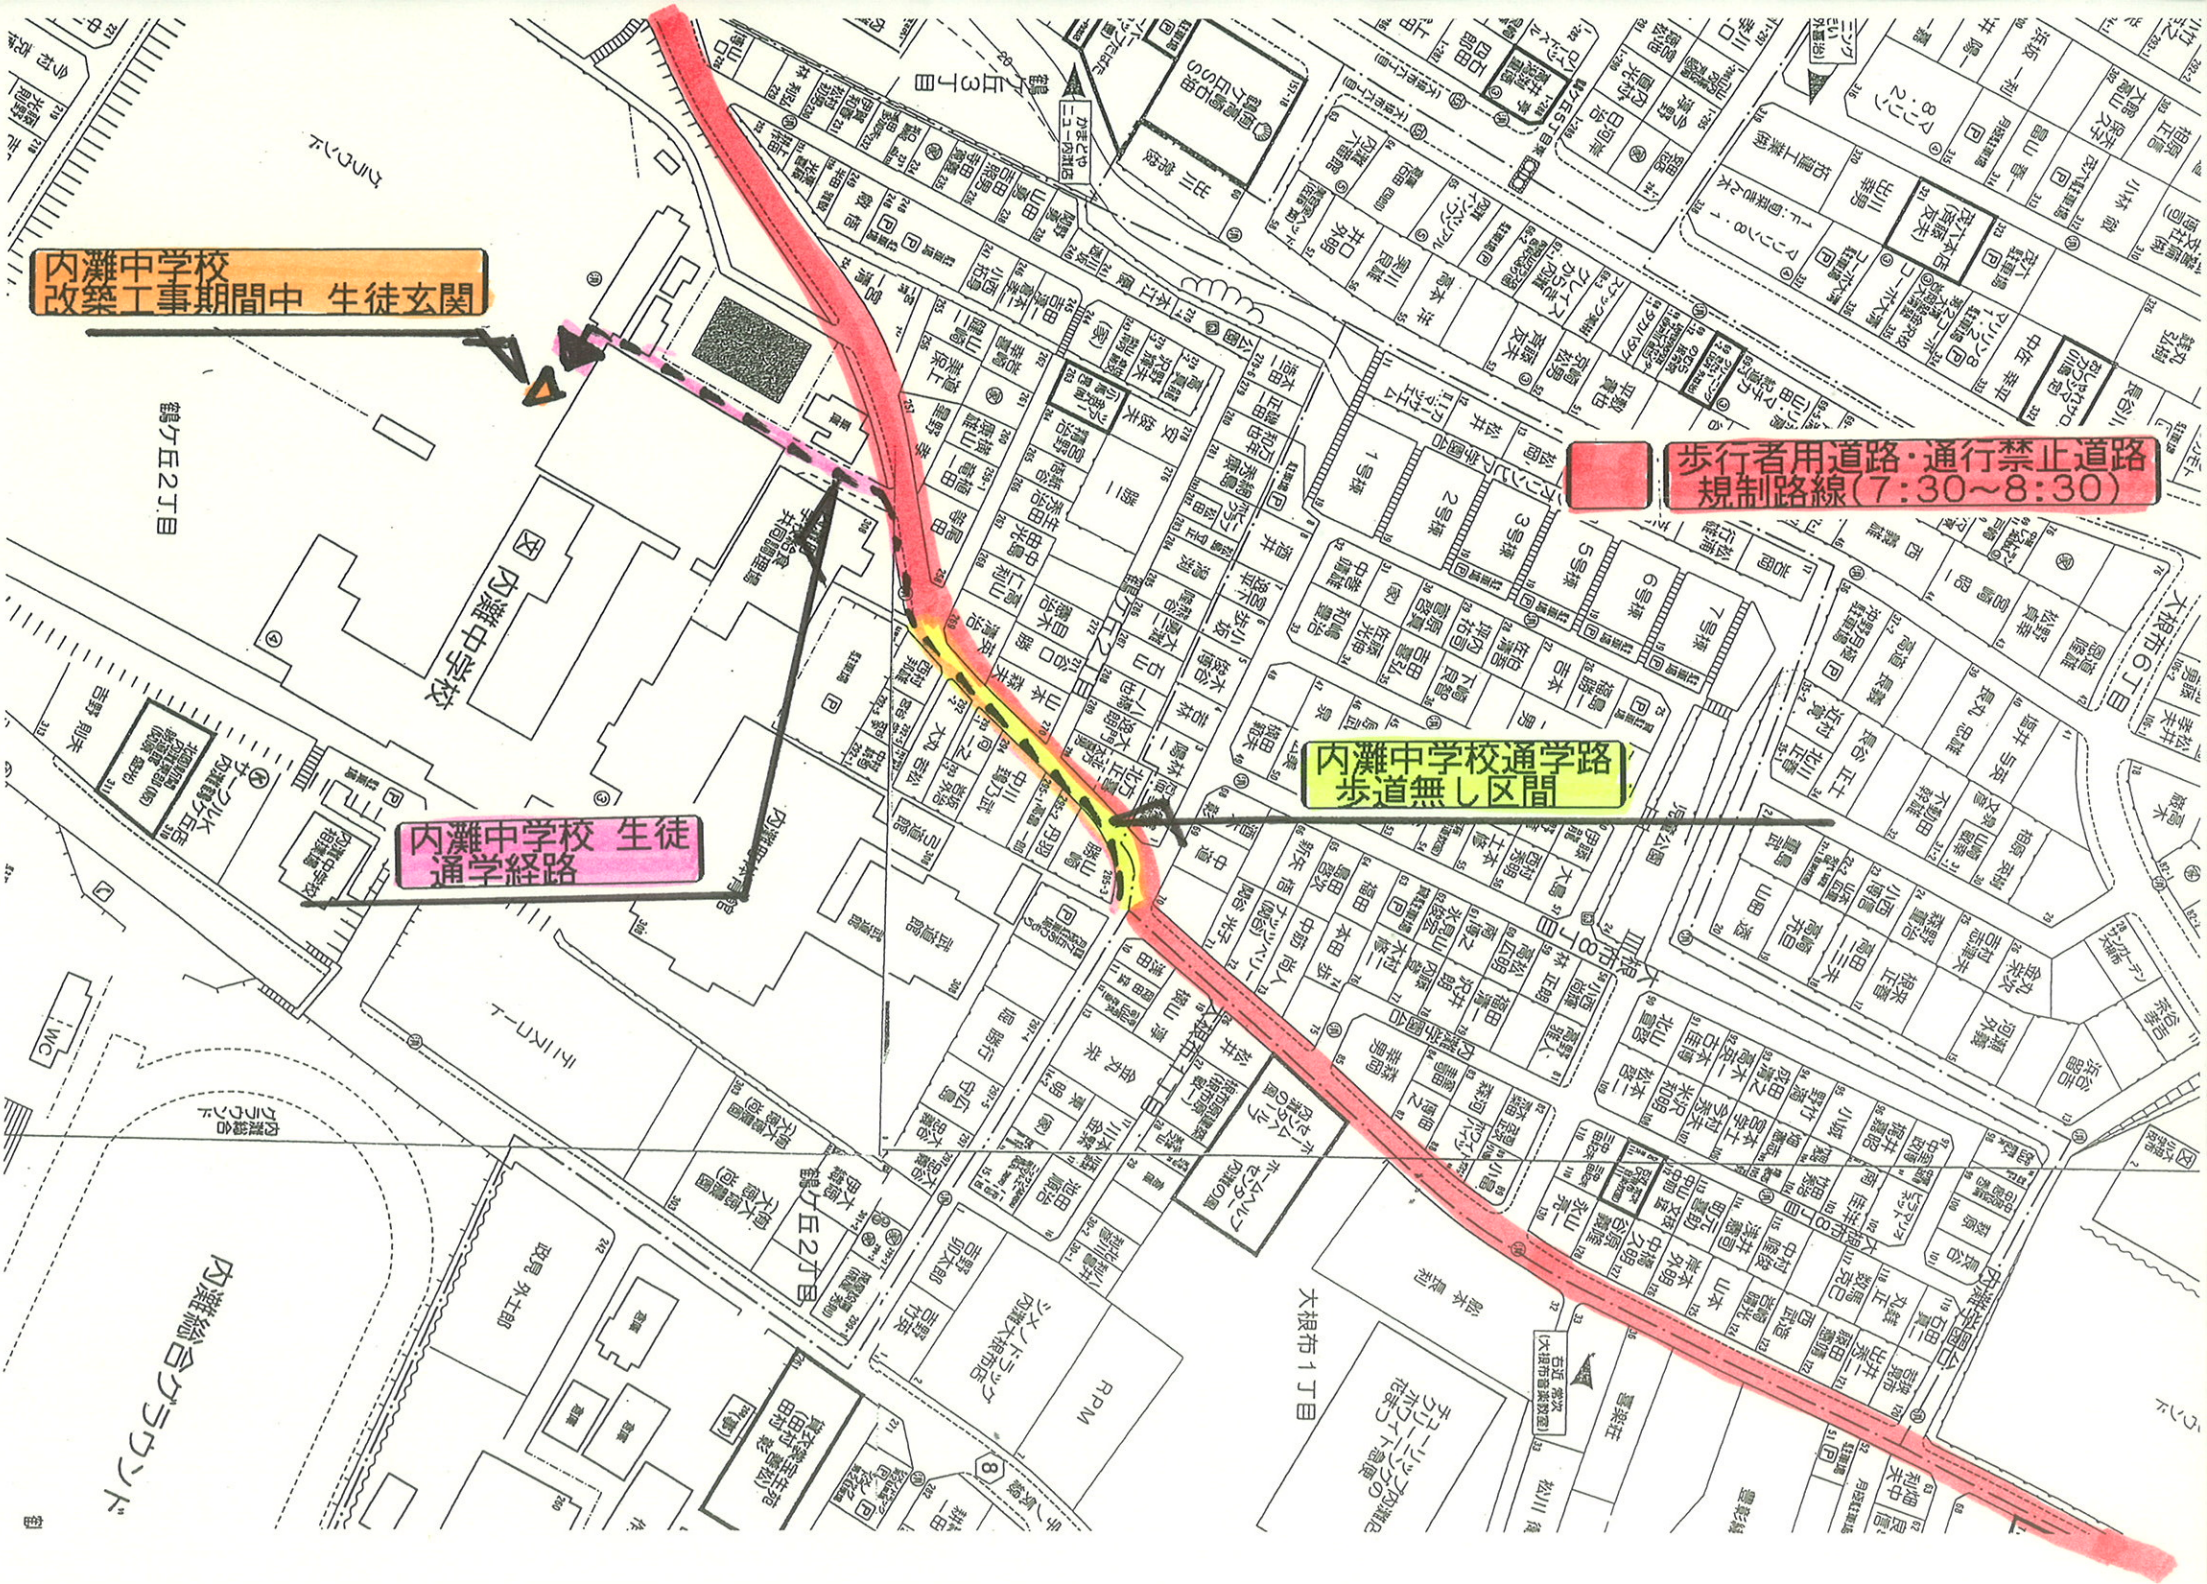

内灘中学校  
改築工事期間中 生徒玄関

鶴ヶ丘2丁目

内灘中学校 生徒  
通学経路

内灘中学校通学路  
歩道無し区間

歩行者用道路・通行禁止道路  
規制路線(7:30~8:30)

内灘中学校

内灘総合グラウンド

政見 外土館

鶴ヶ丘2丁目

内灘入相商店

RPM

大根布1丁目

大根布1丁目

大根布1丁目

大根布1丁目

大根布1丁目

大根布1丁目

大根布1丁目

大根布1丁目

大根布1丁目

大根布1丁目

大根布1丁目